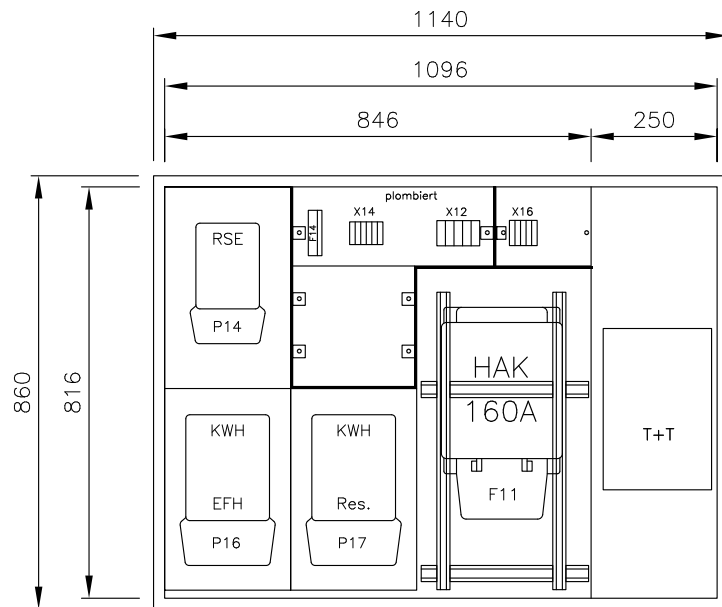

AZK verdrahtet und bestückt
 ein Zähler ausgebaut ohne Sicherungen,
 Klemmen und Connection-Box 6
 exkl. HAK

Schranktyp: Arber AZK02 UP SOLAR
 Tiefe: 230mm
 IP Schrank: 43
 Farbe: roh
 Schloss: 4kant 6/6
 Bandung Messung: links
 Bandung TV TT: rechts
 Abdeckung: grau
 IP Abdeckung: 2XC
 Zugänglichkeit: Laien
 Icp: 10kA Ipk: 17kA
 In: 63A
 U: 3x400/230VAC
 f: 50Hz

Gez	22.08.11 MA
Rev	
M	
Auftr	AZK_NEU

Blatt
 10

AZK verdrahtet und bestückt
 ein Zähler ausgebaut ohne Sicherungen,
 Klemmen und Connection- Box 6
 exkl. HAK

Schranktyp: Arber AZK02 AP SOLAR

Tiefe: 230mm

IP Schrank: 43

Farbe: Alu roh

Schloss: 4kant 6/6

Bandung Messung: links

Bandung TV TT: rechts

Abdeckung: grau

IP Abdeckung: 2XC

Zugänglichkeit: Laien

Icp: 10kA Ipk: 17kA